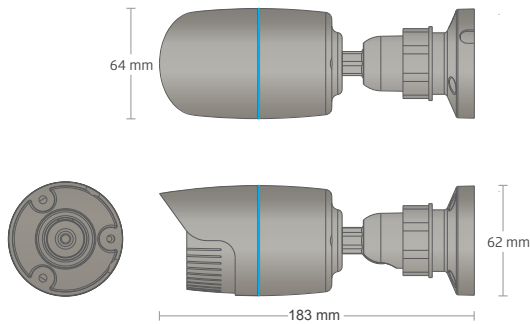

HNO-6020R

HYUNDAI

2 Megapiksel Network IR Water-proof
Bullet Kamera

2 Megapiksel Network IR Water-Proof Bullet Kamera

- 1080P (1920 x 1080) tam gerçek zamanlı kodlama
- Max çözünürlük: 1920 x 1080
- Otomatik ICR switch, gerçek gece görüş özelliği
- 30 IR Led
- 3D DNR, digital WDR
- ROI Kodlama (İlgi bölgesi)
- Power Over Ethernet
- Akıllı telefona iPad ve uzaktan izleme desteği
- Üçlü Akışlandırma Desteği
- Koridor Modu Desteği
- ONVIF Uyumluluğu

Boyutlar

Teknik Özellikler

Model	HNO-6020R
Teknik Özellikleri	
Kamera	
Kamera İmaj Sensörü	1 / 3 " Aptina CMOS
Efektif Piksel Değeri	1920 x 1080
Elektronik Kesici	1 / 25 s ~ 1 / 100000 s
Minimum Aydınlatma	0 Lux (IR LED Aktif İken)
Lens	3.6 mm / M12
Görüntü	
Video Sıkıştırma Formatı	H.264 / MJPEG
Çözünürlük	1080P (1920 x 1080), 720P (1280 x 720), D1, CIF, 480 x 240
Çoklu Akışlandırma	1920 x 1080 (1 ~ 30fps) / 1280 x 720 (1 ~ 30fps) / 1280 x 720 (1 ~ 10fps) / D1 (1 ~ 30fps) / CIF (1~30fps) / CIF (1 ~ 30fps) / 480 x 240 (1 ~ 30fps)
Görüntü Bit Hızı	64 Kbps ~ 8 Mbps
Kodlama Modu	VBR / CBR
Kalite	VBR modunda 5 seviye, CBR modunda serbest ayarlanabilir
Görüntü Ayarları	Corridor pattern, Saturation, Brightness, Chroma, Contrast, Wide Dynamic, Sharpen, NR, vs. Client yazılımı veya internet tarayıcısı üzerinden ayarlanabilir
Arayüzler	
Network	RJ45
Ses	Yok
Fonksiyonlar	
Uzaktan İzleme	İnternet tarayıcıları ve CMS uzaktan izleme yazılımı ile
Eş Zamanlı Bağlantı	Aynı anda 4 kullanıcı bağlanabilme ve Gerçek zamanlı çoklu akış iletim desteği
Ağ Protokolleri	TCP / IP, UDP, DHCP, NTP, RTSP, PPPoE, DDNS, SMTP, FTP
Depolama	Ağ üzerinden uzak Depolama
Akıllı Alarm	Hareket Alarmı
Gündüz/Gece	IC R
Power Over Ethernet	Var
Gece Görüş Mesafesi	10~20m
Koruma Sınıfı	IP66
Genel Parametreler	
Çalışma Gerilimi	DC 12V / PoE
Güç Tüketimi	< 2.5W
IR Led Güç Tüketimi	< 5.5W
Çevresel Çalışma Şartları	- 20 °C ~ 50 °C, 10 % ~ 90 % nem oranı
Boyutlar (mm)	Φ 64 x 183
Ağırlık	415 g